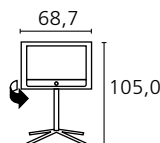

Арт. №	EAN	Цвет
50428T80	4011880127066	■ Серебристый Хром
50428U80	4011880127080	□ Блестящий Белый
50428W80	4011880127073	■ Блестящий Черный

Table Stand  
Глубина телевизора: 9,4  
Общая глубина: 24,0

Floor Stand C 22/26  
Глубина телевизора: 9,4  
Общая глубина: 48,5