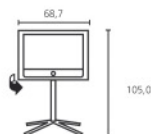

Настенный вариант
Глубина телевизора: 9,4
Общая глубина: 21,3

Floor Stand C 22/26
Глубина телевизора: 9,4
Общая глубина: 48,5