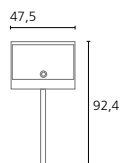

Принадлежности:

- Вес (прибл.) в кг: 6,9

Изменение условий поставок и технических параметров, а также ошибки и опечатки не исключаются.

[1] Dolby является зарегистрированной торговой маркой фирмы Dolby Laboratories Licensing Corporation.

Цвет
■ Серебристый Алюминий

Floor Stand
Глубина: 6,4
Габариты основания:
29,5 x 29,5