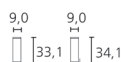

Разное:

- Вес (нетто прибл.) в кг: 3,0

Изменение условий поставок и технических параметров, а также ошибки и опечатки не исключаются.

Цвет

Серебристый Алюминий

Блестящий Белый

Черный Алюминий

Глубина: 9,0
Multiroom Speaker
с Wall Mount
Глубина: мин. 10,5
макс. 12,7